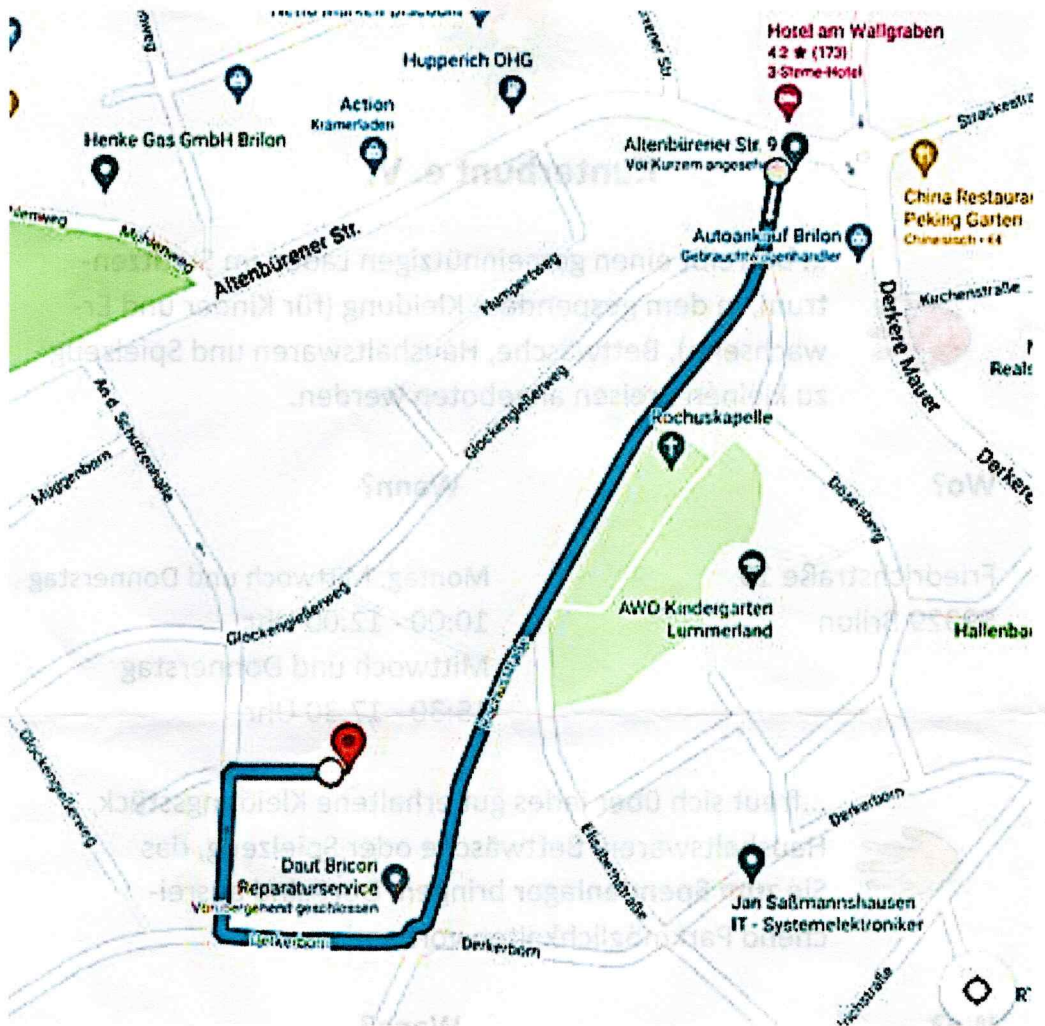

Wo?

Friedrichstraße 10
59929 Brilon

Wann?

Montag, Mittwoch und Donnerstag
10:00 - 12:00 Uhr
Mittwoch und Donnerstag
15:30 - 17:30 Uhr

...freut sich über jedes gut erhaltene Kleidungsstück, Haushaltswaren, Bettwäsche oder Spielzeug, das Sie **zum Spendenlager** bringen. Dort sind ausreichend Parkmöglichkeiten vorhanden.

Wo?

An der Schützenhalle 18
59929 Brilon

Wann?

Montag
16.30-18.30 Uhr

Wegbeschreibung zum Spendenlager
siehe Rückseite

Wegbeschreibung zur Annahmestelle An der Schützenhalle 18, 59929 Brilon

Bankverbindungen: